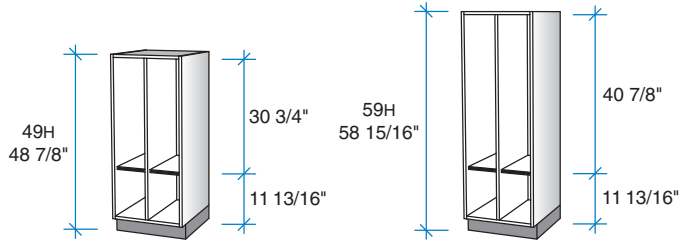

LOCKERS – TYPE I

49H/59H – Flat

Compt. Widths	1-wide	2-wide	3-wide	4-wide	5-wide
5" 7"		MODEL W H D 5": 62012 12 49 14 18 21 Hook Group #1 7": 62012 16 49 14 18 21 Hook Group #2	MODEL W H D 5": 62013 18 49 14 18 21 Hook Group #1 7": 62013 24 49 14 18 21 Hook Group #2	MODEL W H D 5": 62014 24 49 14 18 21 Hook Group #1 7": 62014 32 49 14 18 21 Hook Group #2	MODEL W H D 5": 62015 30 49 14 18 21 Hook Group #1 7": 62015 40 49 14 18 21 Hook Group #2
8" 9" 11"		MODEL W H D 8": 62012 18 49 14 59 18 21 24 Hook Group #3 9": 62012 20 49 14 59 18 21 24 Hook Group #3 11": 62012 24 49 14 59 18 21 24 Hook Group #4	MODEL W H D 8": 62013 27 49 14 59 18 21 24 Hook Group #3 9": 62013 30 49 14 59 18 21 24 Hook Group #3 11": 62013 36 49 14 59 18 21 24 Hook Group #4	MODEL W H D 8": 62014 36 49 14 59 18 21 24 Hook Group #3 9": 62014 40 49 14 59 18 21 24 Hook Group #3 11": 62014 48 49 14 59 18 21 24 Hook Group #4	
14"	MODEL W H D 14": 62011 16 49 14 59 18 21 24 Hook Group #5	MODEL W H D 14": 62012 30 49 14 59 18 21 24 Hook Group #5	MODEL W H D 14": 62013 45 49 14 59 18 21 24 Hook Group #5