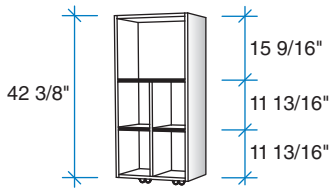

LOCKERS – TYPE I

Wall Lockers – Flat

Compt. Widths	2-wide	3-wide	4-wide
8" 9" 11"	 MODEL W H D 8": 62842 18 26 14 18 2 Hooks SA364MN	 MODEL W H D 8": 62843 27 26 14 18 3 Hooks SA364MN	 MODEL W H D 8": 62844 36 26 14 18 4 Hooks SA364MN
	9": 62842 20 26 14 18 2 Hooks SA364MN	9": 62843 30 26 14 18 3 Hooks SA364MN	9": 62844 40 26 14 18 4 Hooks SA364MN
	11": 62842 24 26 14 18 2 Hooks SA364MN	11": 62843 36 26 14 18 3 Hooks SA364MN	11": 62844 48 26 14 18 4 Hooks SA364MN
	  MODEL W H D 8": 62862 18 42 14 18 2 Hooks SA364MN	 MODEL W H D 8": 62863 27 42 14 18 3 Hooks SA364MN	 MODEL W H D 8": 62864 36 42 14 18 4 Hooks SA364MN
	9": 62862 20 42 14 18 2 Hooks SA364MN	9": 62863 30 42 14 18 3 Hooks SA364MN	9": 62864 40 42 14 18 4 Hooks SA364MN
	11": 62862 24 42 14 18 2 Hooks SA364MN	11": 62863 36 42 14 18 3 Hooks SA364MN	11": 62864 48 42 14 18 4 Hooks SA364MN
	  MODEL W H D 8": 62862 18 47 14 18 2 Hooks SA364MN	 MODEL W H D 8": 62863 27 47 14 18 3 Hooks SA364MN	 MODEL W H D 8": 62864 36 47 14 18 4 Hooks SA364MN
	9": 62862 20 47 14 18 2 Hooks SA364MN	9": 62863 30 47 14 18 3 Hooks SA364MN	9": 62864 40 47 14 18 4 Hooks SA364MN
	11": 62862 24 47 14 18 2 Hooks SA364MN	11": 62863 36 47 14 18 3 Hooks SA364MN	11": 62864 48 47 14 18 4 Hooks SA364MN