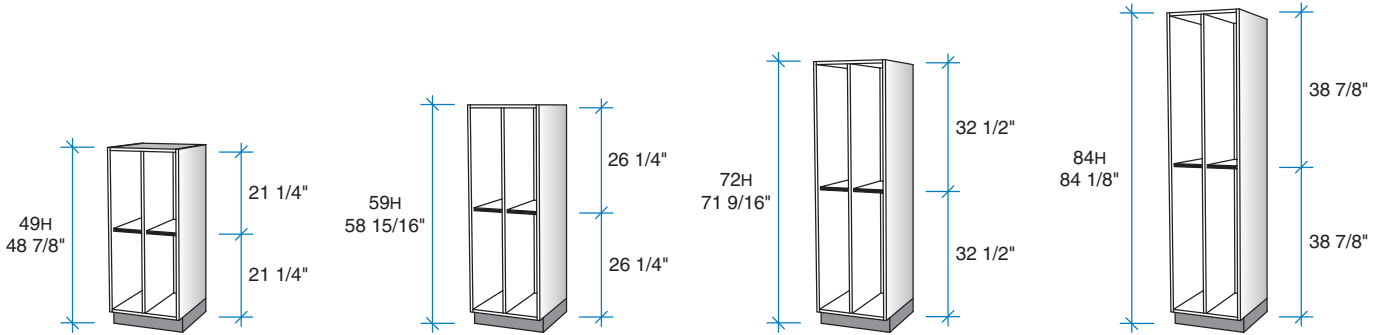

LOCKERS – TYPE I

49H/59H/72H/84H – Flat

Compt. Widths	1-wide	2-wide	3-wide	4-wide
8" 9" 11"		MODEL W H D 8": 62042 18 49 14 59 18 72 21 84 24 Hook Group #6 9": 62042 20 49 14 59 18 72 21 84 24 Hook Group #6 11": 62042 24 49 14 59 18 72 21 84 24 Hook Group #6	MODEL W H D 8": 62043 27 49 14 59 18 72 21 84 24 Hook Group #6 9": 62043 30 49 14 59 18 72 21 84 24 Hook Group #6 11": 62043 36 49 14 59 18 72 21 84 24 Hook Group #6	MODEL W H D 8": 62044 36 49 14 59 18 72 21 84 24 Hook Group #6 9": 62044 40 49 14 59 18 72 21 84 24 Hook Group #6 11": 62044 48 49 14 59 18 72 21 84 24 Hook Group #6
14"	MODEL W H D 14": 62041 16 49 14 59 18 72 21 84 24 Hook Group #5	MODEL W H D 14": 62042 30 49 14 59 18 72 21 84 24 Hook Group #5	MODEL W H D 14": 62043 45 49 14 59 18 72 21 84 24 Hook Group #5