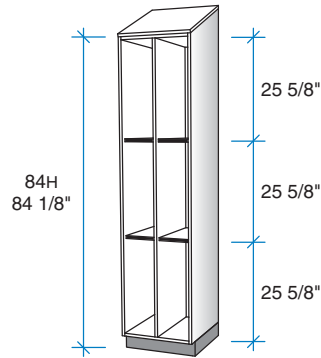

LOCKERS – TYPE I

84H – Slope

Slope top lockers require specification of added 26816 slope top cover panel for field installation.

Compt. Widths	1-wide	2-wide	3-wide	4-wide
8" 9" 11"		 <table border="0"> <tr> <td>MODEL</td> <td>W</td> <td>H</td> <td>D</td> </tr> <tr> <td>8": 65282</td> <td>18</td> <td>84</td> <td>14</td> </tr> <tr> <td></td> <td></td> <td>18</td> <td></td> </tr> <tr> <td></td> <td></td> <td>21</td> <td></td> </tr> <tr> <td></td> <td></td> <td>24</td> <td></td> </tr> </table> Hook Group #6 <table border="0"> <tr> <td>9": 65282</td> <td>20</td> <td>84</td> <td>14</td> </tr> <tr> <td></td> <td></td> <td>18</td> <td></td> </tr> <tr> <td></td> <td></td> <td>21</td> <td></td> </tr> <tr> <td></td> <td></td> <td>24</td> <td></td> </tr> </table> Hook Group #6 <table border="0"> <tr> <td>11": 65282</td> <td>24</td> <td>84</td> <td>14</td> </tr> <tr> <td></td> <td></td> <td>18</td> <td></td> </tr> <tr> <td></td> <td></td> <td>21</td> <td></td> </tr> <tr> <td></td> <td></td> <td>24</td> <td></td> </tr> </table> Hook Group #6	 <table border="0"> <tr> <td>MODEL</td> <td>W</td> <td>H</td> <td>D</td> </tr> <tr> <td>8": 65283</td> <td>27</td> <td>84</td> <td>14</td> </tr> <tr> <td></td> <td></td> <td>18</td> <td></td> </tr> <tr> <td></td> <td></td> <td>21</td> <td></td> </tr> <tr> <td></td> <td></td> <td>24</td> <td></td> </tr> </table> Hook Group #6 <table border="0"> <tr> <td>9": 65283</td> <td>30</td> <td>84</td> <td>14</td> </tr> <tr> <td></td> <td></td> <td>18</td> <td></td> </tr> <tr> <td></td> <td></td> <td>21</td> <td></td> </tr> <tr> <td></td> <td></td> <td>24</td> <td></td> </tr> </table> Hook Group #6 <table border="0"> <tr> <td>11": 65283</td> <td>36</td> <td>84</td> <td>14</td> </tr> <tr> <td></td> <td></td> <td>18</td> <td></td> </tr> <tr> <td></td> <td></td> <td>21</td> <td></td> </tr> <tr> <td></td> <td></td> <td>24</td> <td></td> </tr> </table> Hook Group #6	 <table border="0"> <tr> <td>MODEL</td> <td>W</td> <td>H</td> <td>D</td> </tr> <tr> <td>8": 65284</td> <td>36</td> <td>84</td> <td>14</td> </tr> <tr> <td></td> <td></td> <td>18</td> <td></td> </tr> <tr> <td></td> <td></td> <td>21</td> <td></td> </tr> <tr> <td></td> <td></td> <td>24</td> <td></td> </tr> </table> Hook Group #6 <table border="0"> <tr> <td>9": 65284</td> <td>40</td> <td>84</td> <td>14</td> </tr> <tr> <td></td> <td></td> <td>18</td> <td></td> </tr> <tr> <td></td> <td></td> <td>21</td> <td></td> </tr> <tr> <td></td> <td></td> <td>24</td> <td></td> </tr> </table> Hook Group #6 <table border="0"> <tr> <td>11": 65284</td> <td>48</td> <td>84</td> <td>14</td> </tr> <tr> <td></td> <td></td> <td>18</td> <td></td> </tr> <tr> <td></td> <td></td> <td>21</td> <td></td> </tr> <tr> <td></td> <td></td> <td>24</td> <td></td> </tr> </table> Hook Group #6
14"	 <table border="0"> <tr> <td>MODEL</td> <td>W</td> <td>H</td> <td>D</td> </tr> <tr> <td>14": 65281</td> <td>16</td> <td>84</td> <td>14</td> </tr> <tr> <td></td> <td></td> <td>18</td> <td></td> </tr> <tr> <td></td> <td></td> <td>21</td> <td></td> </tr> <tr> <td></td> <td></td> <td>24</td> <td></td> </tr> </table> Hook Group #5	 <table border="0"> <tr> <td>MODEL</td> <td>W</td> <td>H</td> <td>D</td> </tr> <tr> <td>14": 65282</td> <td>30</td> <td>84</td> <td>14</td> </tr> <tr> <td></td> <td></td> <td>18</td> <td></td> </tr> <tr> <td></td> <td></td> <td>21</td> <td></td> </tr> <tr> <td></td> <td></td> <td>24</td> <td></td> </tr> </table> Hook Group #5	 <table border="0"> <tr> <td>MODEL</td> <td>W</td> <td>H</td> <td>D</td> </tr> <tr> <td>14": 65283</td> <td>45</td> <td>84</td> <td>14</td> </tr> <tr> <td></td> <td></td> <td>18</td> <td></td> </tr> <tr> <td></td> <td></td> <td>21</td> <td></td> </tr> <tr> <td></td> <td></td> <td>24</td> <td></td> </tr> </table> Hook Group #5