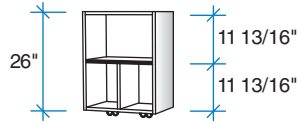

LOCKERS – TYPE I

Wall Lockers – Flat

Compt. Widths	2-wide	3-wide	4-wide
8" 9" 11"	 MODEL W H D 8": 62842 18 26 14 18 2 Hooks SA364MN	 MODEL W H D 8": 62843 27 26 14 18 3 Hooks SA364MN	 MODEL W H D 8": 62844 36 26 14 18 4 Hooks SA364MN
	9": 62842 20 26 14 18 2 Hooks SA364MN	9": 62843 30 26 14 18 3 Hooks SA364MN	9": 62844 40 26 14 18 4 Hooks SA364MN
	11": 62842 24 26 14 18 2 Hooks SA364MN	11": 62843 36 26 14 18 3 Hooks SA364MN	11": 62844 48 26 14 18 4 Hooks SA364MN
	  MODEL W H D 8": 62862 18 42 14 18 2 Hooks SA364MN	 MODEL W H D 8": 62863 27 42 14 18 3 Hooks SA364MN	 MODEL W H D 8": 62864 36 42 14 18 4 Hooks SA364MN
	9": 62862 20 42 14 18 2 Hooks SA364MN	9": 62863 30 42 14 18 3 Hooks SA364MN	9": 62864 40 42 14 18 4 Hooks SA364MN
	11": 62862 24 42 14 18 2 Hooks SA364MN	11": 62863 36 42 14 18 3 Hooks SA364MN	11": 62864 48 42 14 18 4 Hooks SA364MN
	  MODEL W H D 8": 62862 18 47 14 18 2 Hooks SA364MN	 MODEL W H D 8": 62863 27 47 14 18 3 Hooks SA364MN	 MODEL W H D 8": 62864 36 47 14 18 4 Hooks SA364MN
	9": 62862 20 47 14 18 2 Hooks SA364MN	9": 62863 30 47 14 18 3 Hooks SA364MN	9": 62864 40 47 14 18 4 Hooks SA364MN
	11": 62862 24 47 14 18 2 Hooks SA364MN	11": 62863 36 47 14 18 3 Hooks SA364MN	11": 62864 48 47 14 18 4 Hooks SA364MN