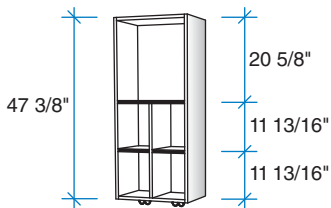

LOCKERS – TYPE I

Wall Lockers – Flat

Compt. Widths	2-wide	3-wide	4-wide
8" 9" 11"	 MODEL W H D 8": 62842 18 26 14 18 2 Hooks SA364MN	 MODEL W H D 8": 62843 27 26 14 18 3 Hooks SA364MN	 MODEL W H D 8": 62844 36 26 14 18 4 Hooks SA364MN
	9": 62842 20 26 14 18 2 Hooks SA364MN	9": 62843 30 26 14 18 3 Hooks SA364MN	9": 62844 40 26 14 18 4 Hooks SA364MN
	11": 62842 24 26 14 18 2 Hooks SA364MN	11": 62843 36 26 14 18 3 Hooks SA364MN	11": 62844 48 26 14 18 4 Hooks SA364MN
	  MODEL W H D 8": 62862 18 42 14 18 2 Hooks SA364MN	 MODEL W H D 8": 62863 27 42 14 18 3 Hooks SA364MN	 MODEL W H D 8": 62864 36 42 14 18 4 Hooks SA364MN
	9": 62862 20 42 14 18 2 Hooks SA364MN	9": 62863 30 42 14 18 3 Hooks SA364MN	9": 62864 40 42 14 18 4 Hooks SA364MN
	11": 62862 24 42 14 18 2 Hooks SA364MN	11": 62863 36 42 14 18 3 Hooks SA364MN	11": 62864 48 42 14 18 4 Hooks SA364MN
	  MODEL W H D 8": 62862 18 47 14 18 2 Hooks SA364MN	 MODEL W H D 8": 62863 27 47 14 18 3 Hooks SA364MN	 MODEL W H D 8": 62864 36 47 14 18 4 Hooks SA364MN
	9": 62862 20 47 14 18 2 Hooks SA364MN	9": 62863 30 47 14 18 3 Hooks SA364MN	9": 62864 40 47 14 18 4 Hooks SA364MN
	11": 62862 24 47 14 18 2 Hooks SA364MN	11": 62863 36 47 14 18 3 Hooks SA364MN	11": 62864 48 47 14 18 4 Hooks SA364MN