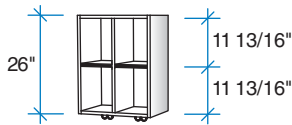

Compt. Widths	2-wide	3-wide	4-wide
8" 9" 11"	 MODEL W H D 8": 62812 18 13 14 18 2 Hooks SA364MN 9": 62812 20 13 14 18 2 Hooks SA364MN 11": 62812 24 13 14 18 2 Hooks SA364MN	 MODEL W H D 8": 62813 27 13 14 18 3 Hooks SA364MN 9": 62813 30 13 14 18 3 Hooks SA364MN 11": 62813 36 13 14 18 3 Hooks SA364MN	 MODEL W H D 8": 62814 36 13 14 18 4 Hooks SA364MN 9": 62814 40 13 14 18 4 Hooks SA364MN 11": 62814 48 13 14 18 4 Hooks SA364MN
	  MODEL W H D 8": 62822 18 26 14 18 2 Hooks SA364MN 9": 62822 20 26 14 18 2 Hooks SA364MN 11": 62822 24 26 14 18 2 Hooks SA364MN	 MODEL W H D 8": 62823 27 26 14 18 3 Hooks SA364MN 9": 62823 30 26 14 18 3 Hooks SA364MN 11": 62823 36 26 14 18 3 Hooks SA364MN	 MODEL W H D 8": 62824 36 26 14 18 4 Hooks SA364MN 9": 62824 40 26 14 18 4 Hooks SA364MN 11": 62824 48 26 14 18 4 Hooks SA364MN
	  MODEL W H D 8": 62832 18 39 14 18 2 Hooks SA364MN 9": 62832 20 39 14 18 2 Hooks SA364MN 11": 62832 24 39 14 18 2 Hooks SA364MN	 MODEL W H D 8": 62833 27 39 14 18 3 Hooks SA364MN 9": 62833 30 39 14 18 3 Hooks SA364MN 11": 62833 36 39 14 18 3 Hooks SA364MN	 MODEL W H D 8": 62834 36 39 14 18 4 Hooks SA364MN 9": 62834 40 39 14 18 4 Hooks SA364MN 11": 62834 48 39 14 18 4 Hooks SA364MN