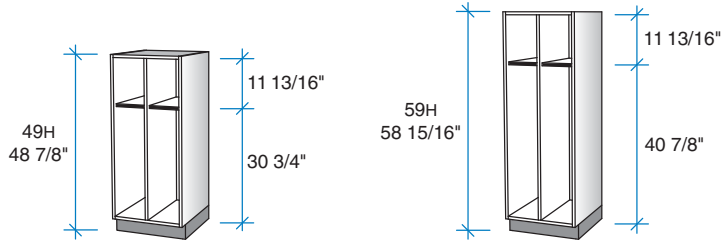

Compt. Widths	1-wide	2-wide	3-wide	4-wide	5-wide
5" 7"		MODEL W H D 5": 62032 12 49 14 18 21 Hook Group #1 7": 62032 16 49 14 18 21 Hook Group #2	MODEL W H D 5": 62033 18 49 14 18 21 Hook Group #1 7": 62033 24 49 14 18 21 Hook Group #2	MODEL W H D 5": 62034 24 49 14 18 21 Hook Group #1 7": 62034 32 49 14 18 21 Hook Group #2	MODEL W H D 5": 62035 30 49 14 18 21 Hook Group #1 7": 62035 40 49 14 18 21 Hook Group #2
8" 9" 11"		MODEL W H D 8": 62032 18 49 14 59 18 21 24 Hook Group #3 9": 62032 20 49 14 59 18 21 24 Hook Group #3 11": 62032 24 49 14 59 18 21 24 Hook Group #4	MODEL W H D 8": 62033 27 49 14 59 18 21 24 Hook Group #3 9": 62033 30 49 14 59 18 21 24 Hook Group #3 11": 62033 36 49 14 59 18 21 24 Hook Group #4	MODEL W H D 8": 62034 36 49 14 59 18 21 24 Hook Group #3 9": 62034 40 49 14 59 18 21 24 Hook Group #3 11": 62034 48 49 14 59 18 21 24 Hook Group #4	
14"	MODEL W H D 14": 62031 16 49 14 59 18 21 24 Hook Group #5	MODEL W H D 14": 62032 30 49 14 59 18 21 24 Hook Group #5	MODEL W H D 14": 62033 45 49 14 59 18 21 24 Hook Group #5