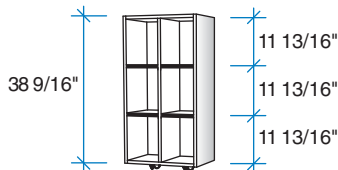

Compt. Widths	2-wide	3-wide	4-wide
8" 9" 11"	 MODEL W H D 8": 62812 18 13 14 18 2 Hooks SA364MN 9": 62812 20 13 14 18 2 Hooks SA364MN 11": 62812 24 13 14 18 2 Hooks SA364MN	 MODEL W H D 8": 62813 27 13 14 18 3 Hooks SA364MN 9": 62813 30 13 14 18 3 Hooks SA364MN 11": 62813 36 13 14 18 3 Hooks SA364MN	 MODEL W H D 8": 62814 36 13 14 18 4 Hooks SA364MN 9": 62814 40 13 14 18 4 Hooks SA364MN 11": 62814 48 13 14 18 4 Hooks SA364MN
	  MODEL W H D 8": 62822 18 26 14 18 2 Hooks SA364MN 9": 62822 20 26 14 18 2 Hooks SA364MN 11": 62822 24 26 14 18 2 Hooks SA364MN	 MODEL W H D 8": 62823 27 26 14 18 3 Hooks SA364MN 9": 62823 30 26 14 18 3 Hooks SA364MN 11": 62823 36 26 14 18 3 Hooks SA364MN	 MODEL W H D 8": 62824 36 26 14 18 4 Hooks SA364MN 9": 62824 40 26 14 18 4 Hooks SA364MN 11": 62824 48 26 14 18 4 Hooks SA364MN
	  MODEL W H D 8": 62832 18 39 14 18 2 Hooks SA364MN 9": 62832 20 39 14 18 2 Hooks SA364MN 11": 62832 24 39 14 18 2 Hooks SA364MN	 MODEL W H D 8": 62833 27 39 14 18 3 Hooks SA364MN 9": 62833 30 39 14 18 3 Hooks SA364MN 11": 62833 36 39 14 18 3 Hooks SA364MN	 MODEL W H D 8": 62834 36 39 14 18 4 Hooks SA364MN 9": 62834 40 39 14 18 4 Hooks SA364MN 11": 62834 48 39 14 18 4 Hooks SA364MN