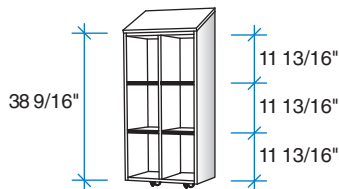

Slope top lockers require specification of added 26816 slope top cover panel for field installation.

Compt. Widths	2-wide	3-wide	4-wide
8" 9" 11"	 MODEL W H D 8": 65812 18 13 14 18 2 Hooks SA364MN 9": 65812 20 13 14 18 2 Hooks SA364MN 11": 65812 24 13 14 18 2 Hooks SA364MN	 MODEL W H D 8": 65813 27 13 14 18 3 Hooks SA364MN 9": 65813 30 13 14 18 3 Hooks SA364MN 11": 65813 36 13 14 18 3 Hooks SA364MN	 MODEL W H D 8": 65814 36 13 14 18 4 Hooks SA364MN 9": 65814 40 13 14 18 4 Hooks SA364MN 11": 65814 48 13 14 18 4 Hooks SA364MN
	  MODEL W H D 8": 65822 18 26 14 18 2 Hooks SA364MN 9": 65822 20 26 14 18 2 Hooks SA364MN 11": 65822 24 26 14 18 2 Hooks SA364MN	 MODEL W H D 8": 65823 27 26 14 18 3 Hooks SA364MN 9": 65823 30 26 14 18 3 Hooks SA364MN 11": 65823 36 26 14 18 3 Hooks SA364MN	 MODEL W H D 8": 65824 36 26 14 18 4 Hooks SA364MN 9": 65824 40 26 14 18 4 Hooks SA364MN 11": 65824 48 26 14 18 4 Hooks SA364MN
	  MODEL W H D 8": 65832 18 39 14 18 2 Hooks SA364MN 9": 65832 20 39 14 18 2 Hooks SA364MN 11": 65832 24 39 14 18 2 Hooks SA364MN	 MODEL W H D 8": 65833 27 39 14 18 3 Hooks SA364MN 9": 65833 30 39 14 18 3 Hooks SA364MN 11": 65833 36 39 14 18 3 Hooks SA364MN	 MODEL W H D 8": 65834 36 39 14 18 4 Hooks SA364MN 9": 65834 40 39 14 18 4 Hooks SA364MN 11": 65834 48 39 14 18 4 Hooks SA364MN