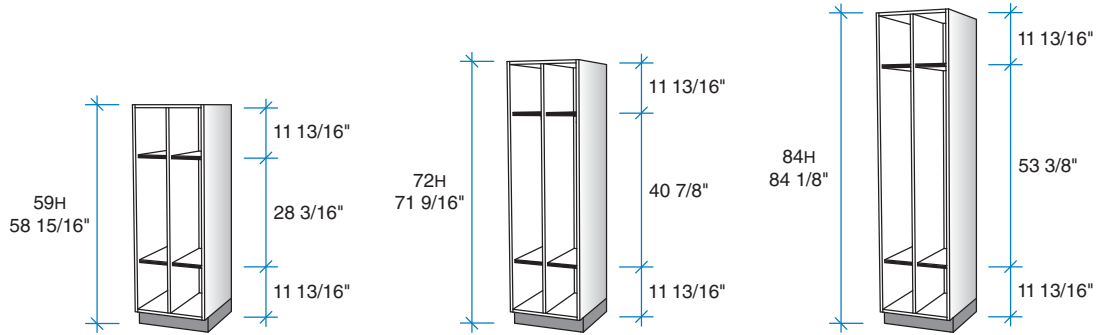

Compt. Widths	1-wide	2-wide	3-wide	4-wide
8" 9" 11"		MODEL W H D 8": 62122 18 59 14 72 18 84 21 24 Hook Group #3 9": 62122 20 59 14 72 18 84 21 24 Hook Group #3 11": 62122 24 59 14 72 18 84 21 24 Hook Group #4	MODEL W H D 8": 62123 27 59 14 72 18 84 21 24 Hook Group #3 9": 62123 30 59 14 72 18 84 21 24 Hook Group #3 11": 62123 36 59 14 72 18 84 21 24 Hook Group #4	MODEL W H D 8": 62124 36 59 14 72 18 84 21 24 Hook Group #3 9": 62124 40 59 14 72 18 84 21 24 Hook Group #3 11": 62124 48 59 14 72 18 84 21 24 Hook Group #4
14"	MODEL W H D 14": 62121 16 59 14 72 18 84 21 24 Hook Group #5	MODEL W H D 14": 62122 30 59 14 72 18 84 21 24 Hook Group #5	MODEL W H D 14": 62123 45 59 14 72 18 84 21 24 Hook Group #5