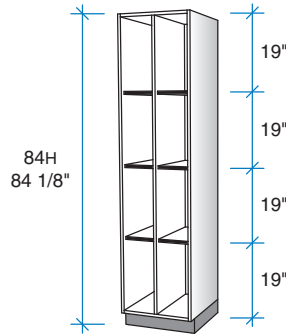

Compt. Widths	1-wide	2-wide	3-wide	4-wide
8" 9" 11"		MODEL W H D 8": 62292 18 84 14 18 21 24 Hook Group #6 9": 62292 20 84 14 18 21 24 Hook Group #6 11": 62292 24 84 14 18 21 24 Hook Group #6	MODEL W H D 8": 62293 27 84 14 18 21 24 Hook Group #6 9": 62293 30 84 14 18 21 24 Hook Group #6 11": 62293 36 84 14 18 21 24 Hook Group #6	MODEL W H D 8": 62294 36 84 14 18 21 24 Hook Group #6 9": 62294 40 84 14 18 21 24 Hook Group #6 11": 62294 48 84 14 18 21 24 Hook Group #6
14"	MODEL W H D 14": 62291 16 84 14 18 21 24 Hook Group #5	MODEL W H D 14": 62292 30 84 14 18 21 24 Hook Group #5	MODEL W H D 14": 62293 45 84 14 18 21 24 Hook Group #5