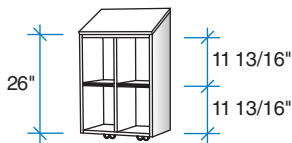

Slope top lockers require specification of added 26816 slope top cover panel for field installation.

Compt. Widths	2-wide	3-wide	4-wide
8" 9" 11"	 MODEL W H D 8": 65812 18 13 14 18 2 Hooks SA364MN 9": 65812 20 13 14 18 2 Hooks SA364MN 11": 65812 24 13 14 18 2 Hooks SA364MN	 MODEL W H D 8": 65813 27 13 14 18 3 Hooks SA364MN 9": 65813 30 13 14 18 3 Hooks SA364MN 11": 65813 36 13 14 18 3 Hooks SA364MN	 MODEL W H D 8": 65814 36 13 14 18 4 Hooks SA364MN 9": 65814 40 13 14 18 4 Hooks SA364MN 11": 65814 48 13 14 18 4 Hooks SA364MN
	  MODEL W H D 8": 65822 18 26 14 18 2 Hooks SA364MN 9": 65822 20 26 14 18 2 Hooks SA364MN 11": 65822 24 26 14 18 2 Hooks SA364MN	 MODEL W H D 8": 65823 27 26 14 18 3 Hooks SA364MN 9": 65823 30 26 14 18 3 Hooks SA364MN 11": 65823 36 26 14 18 3 Hooks SA364MN	 MODEL W H D 8": 65824 36 26 14 18 4 Hooks SA364MN 9": 65824 40 26 14 18 4 Hooks SA364MN 11": 65824 48 26 14 18 4 Hooks SA364MN
	  MODEL W H D 8": 65832 18 39 14 18 2 Hooks SA364MN 9": 65832 20 39 14 18 2 Hooks SA364MN 11": 65832 24 39 14 18 2 Hooks SA364MN	 MODEL W H D 8": 65833 27 39 14 18 3 Hooks SA364MN 9": 65833 30 39 14 18 3 Hooks SA364MN 11": 65833 36 39 14 18 3 Hooks SA364MN	 MODEL W H D 8": 65834 36 39 14 18 4 Hooks SA364MN 9": 65834 40 39 14 18 4 Hooks SA364MN 11": 65834 48 39 14 18 4 Hooks SA364MN